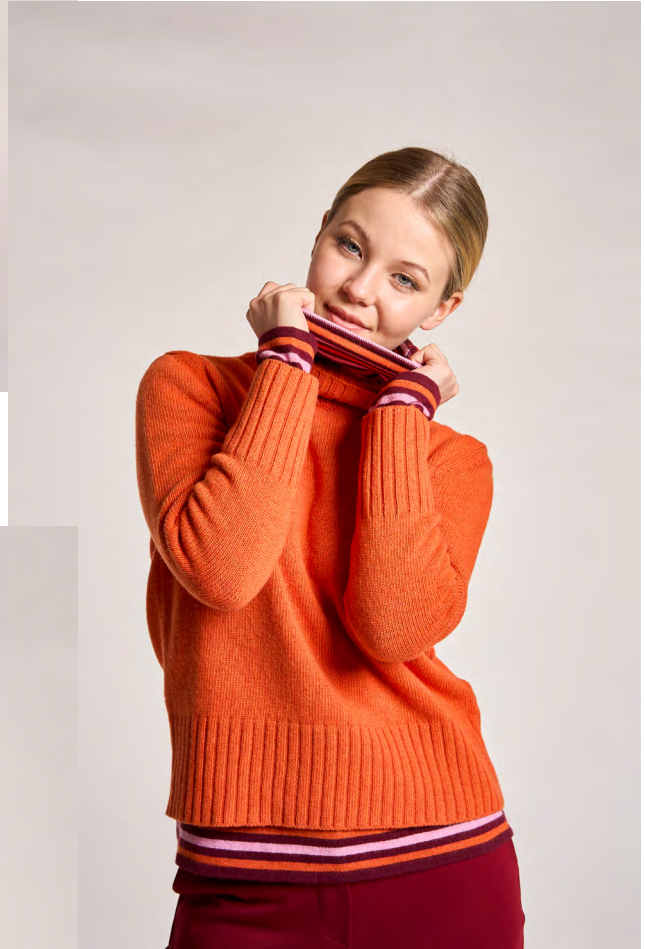

Stella V.

MAGLIERIA ITALIANA
COLLEZIONE
AUTUNNO - INVERNO 2024/2025

MAGLIA T.U. SV1460
MAGLIA RIGHE SV1482
PANTALONE SV1514

MAGLIA SV1470
PANTALONE SV1522

MAGLIA
PANTALONE

SV1430
SV1515

MAGLIA RIGHE SV1418
MAGLIA SV1404
PANTALONE SV1514